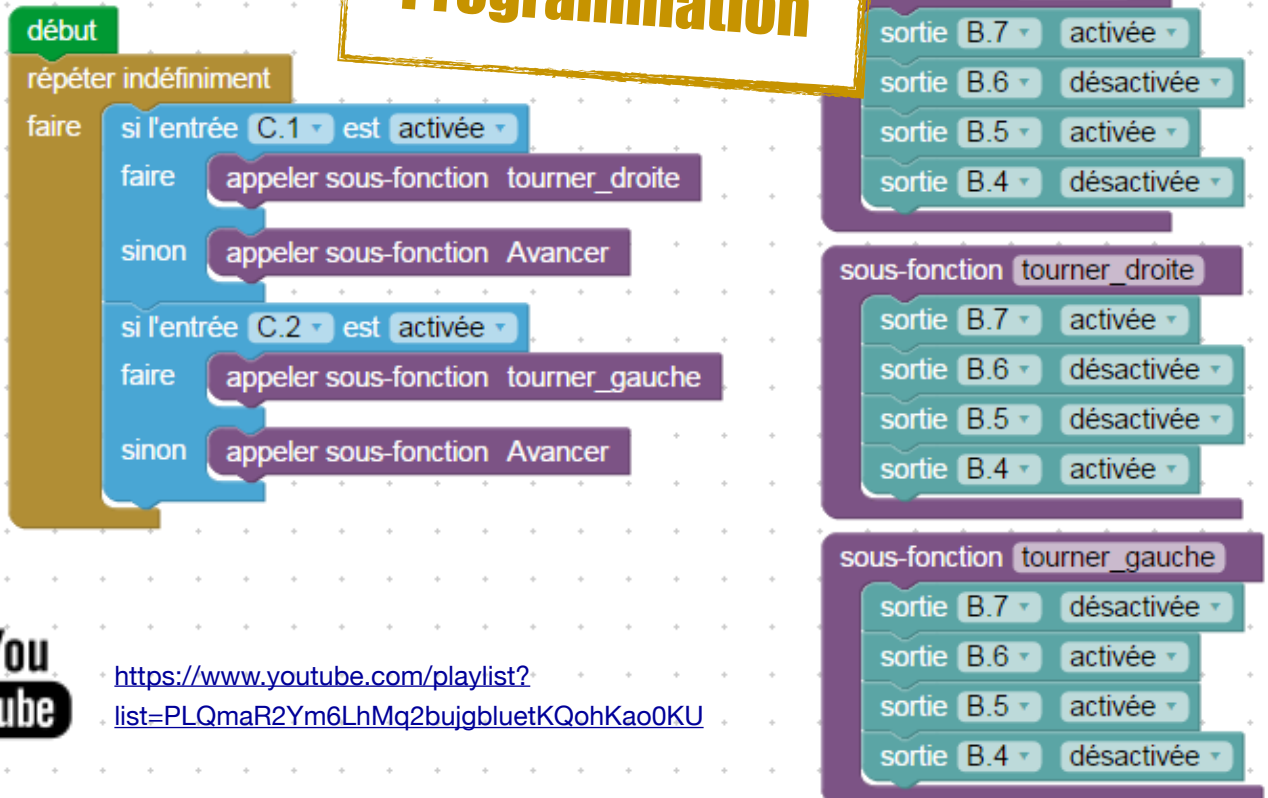

DÉTECTEUR DE LIGNE

Câblage

Programmation

<https://www.youtube.com/playlist?list=PLQmaR2Ym6LhMq2bujgbluetKQohKao0KU>