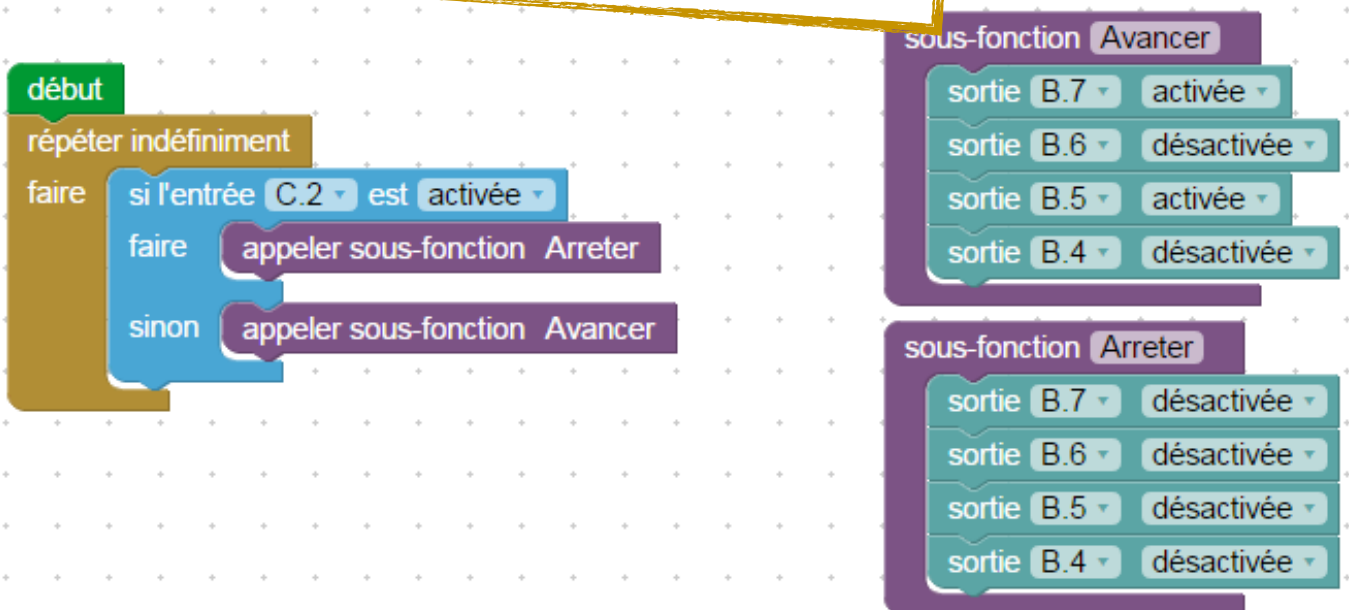

DÉTECTEUR INFRAROUGE

Câblage

Programmation

<https://www.youtube.com/playlist?list=PLQmaR2Ym6LhMq2bujgbluetKQohKao0KU>